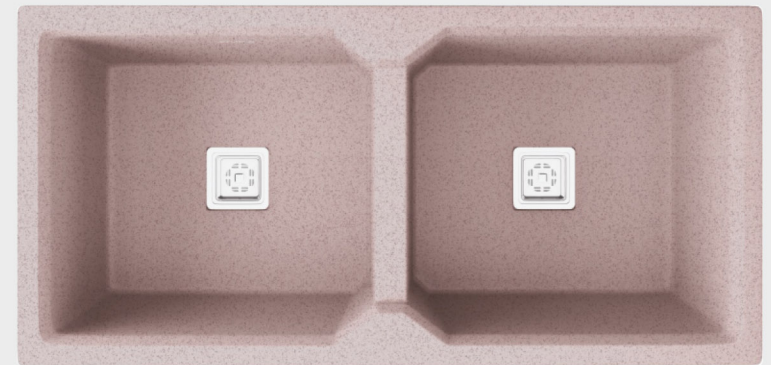

ROSE

Quartz
KITCHEN SINK

37X18 IN

Levinza
Quartz Sink