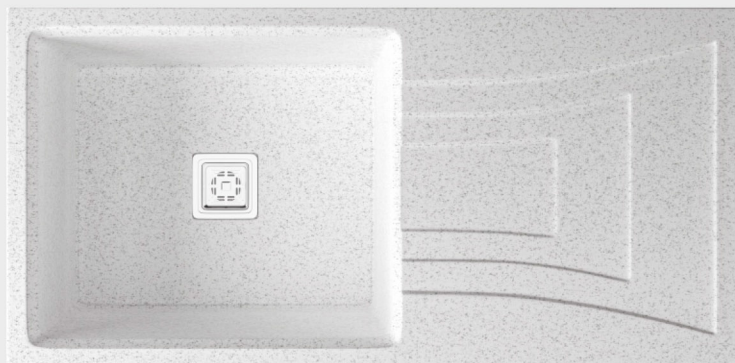

Imperial *Series*

GRANITE SERIES

ALASKA