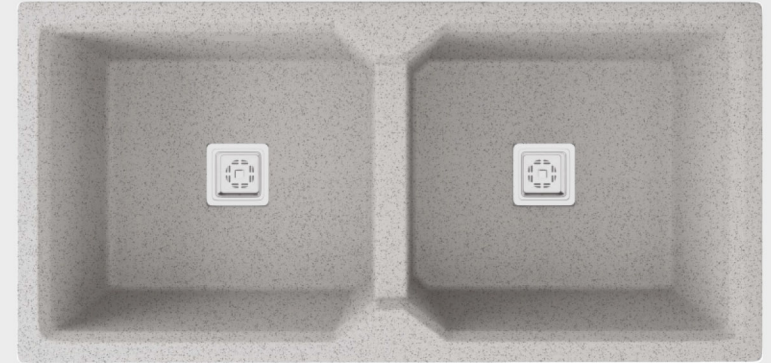

Matrix

Series

GRANITE SERIES

SILVER

Quartz
KITCHEN SINK

37X18 IN

Levinza
Quartz Sink