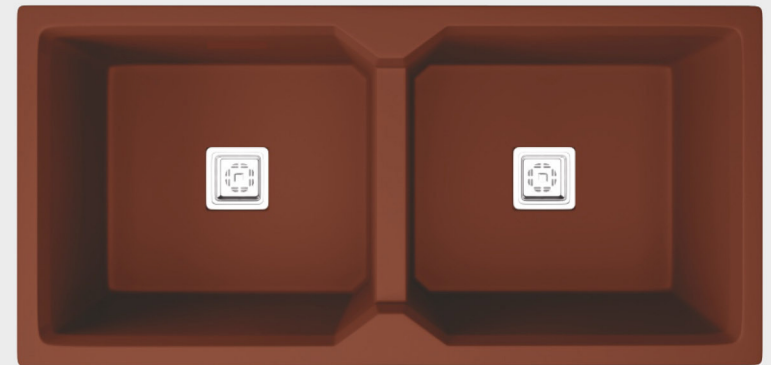

BROWN

Quartz
KITCHEN SINK

37X18 IN

Levinza
Quartz Sink