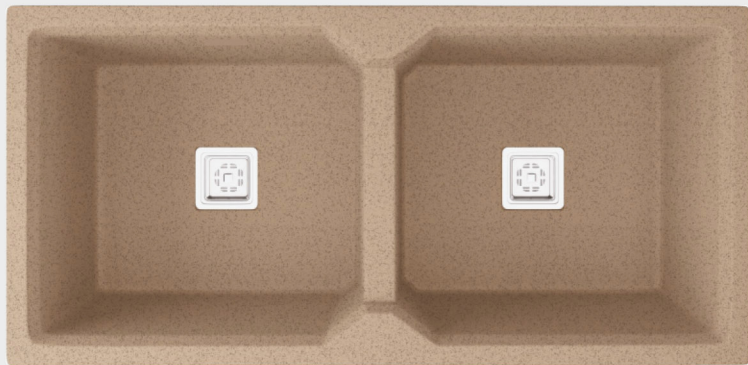

Matrix

Series

GRANITE SERIES

ALMOND

Quartz
KITCHEN SINK

37X18 IN

Levinza
Quartz Sink