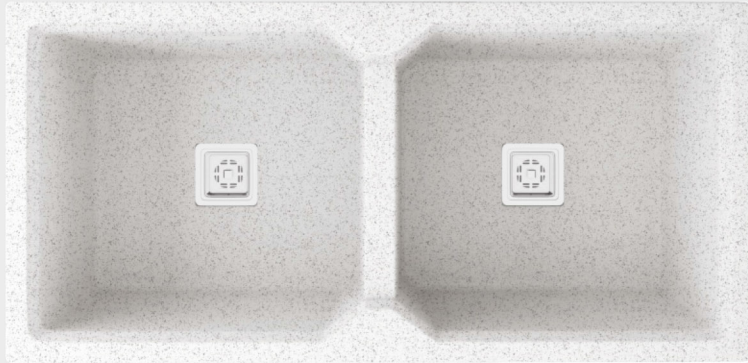

Matrix

Series

GRANITE SERIES

ALASKA