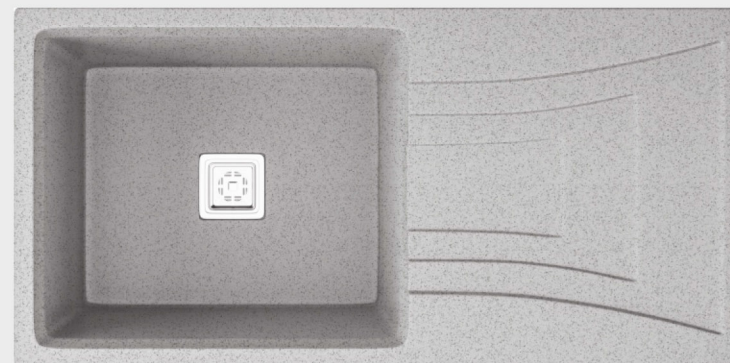

Imperial *Series*

GRANITE SERIES

SILVER

Quartz
KITCHEN SINK

36X18 IN

Levinza
Quartz Sink